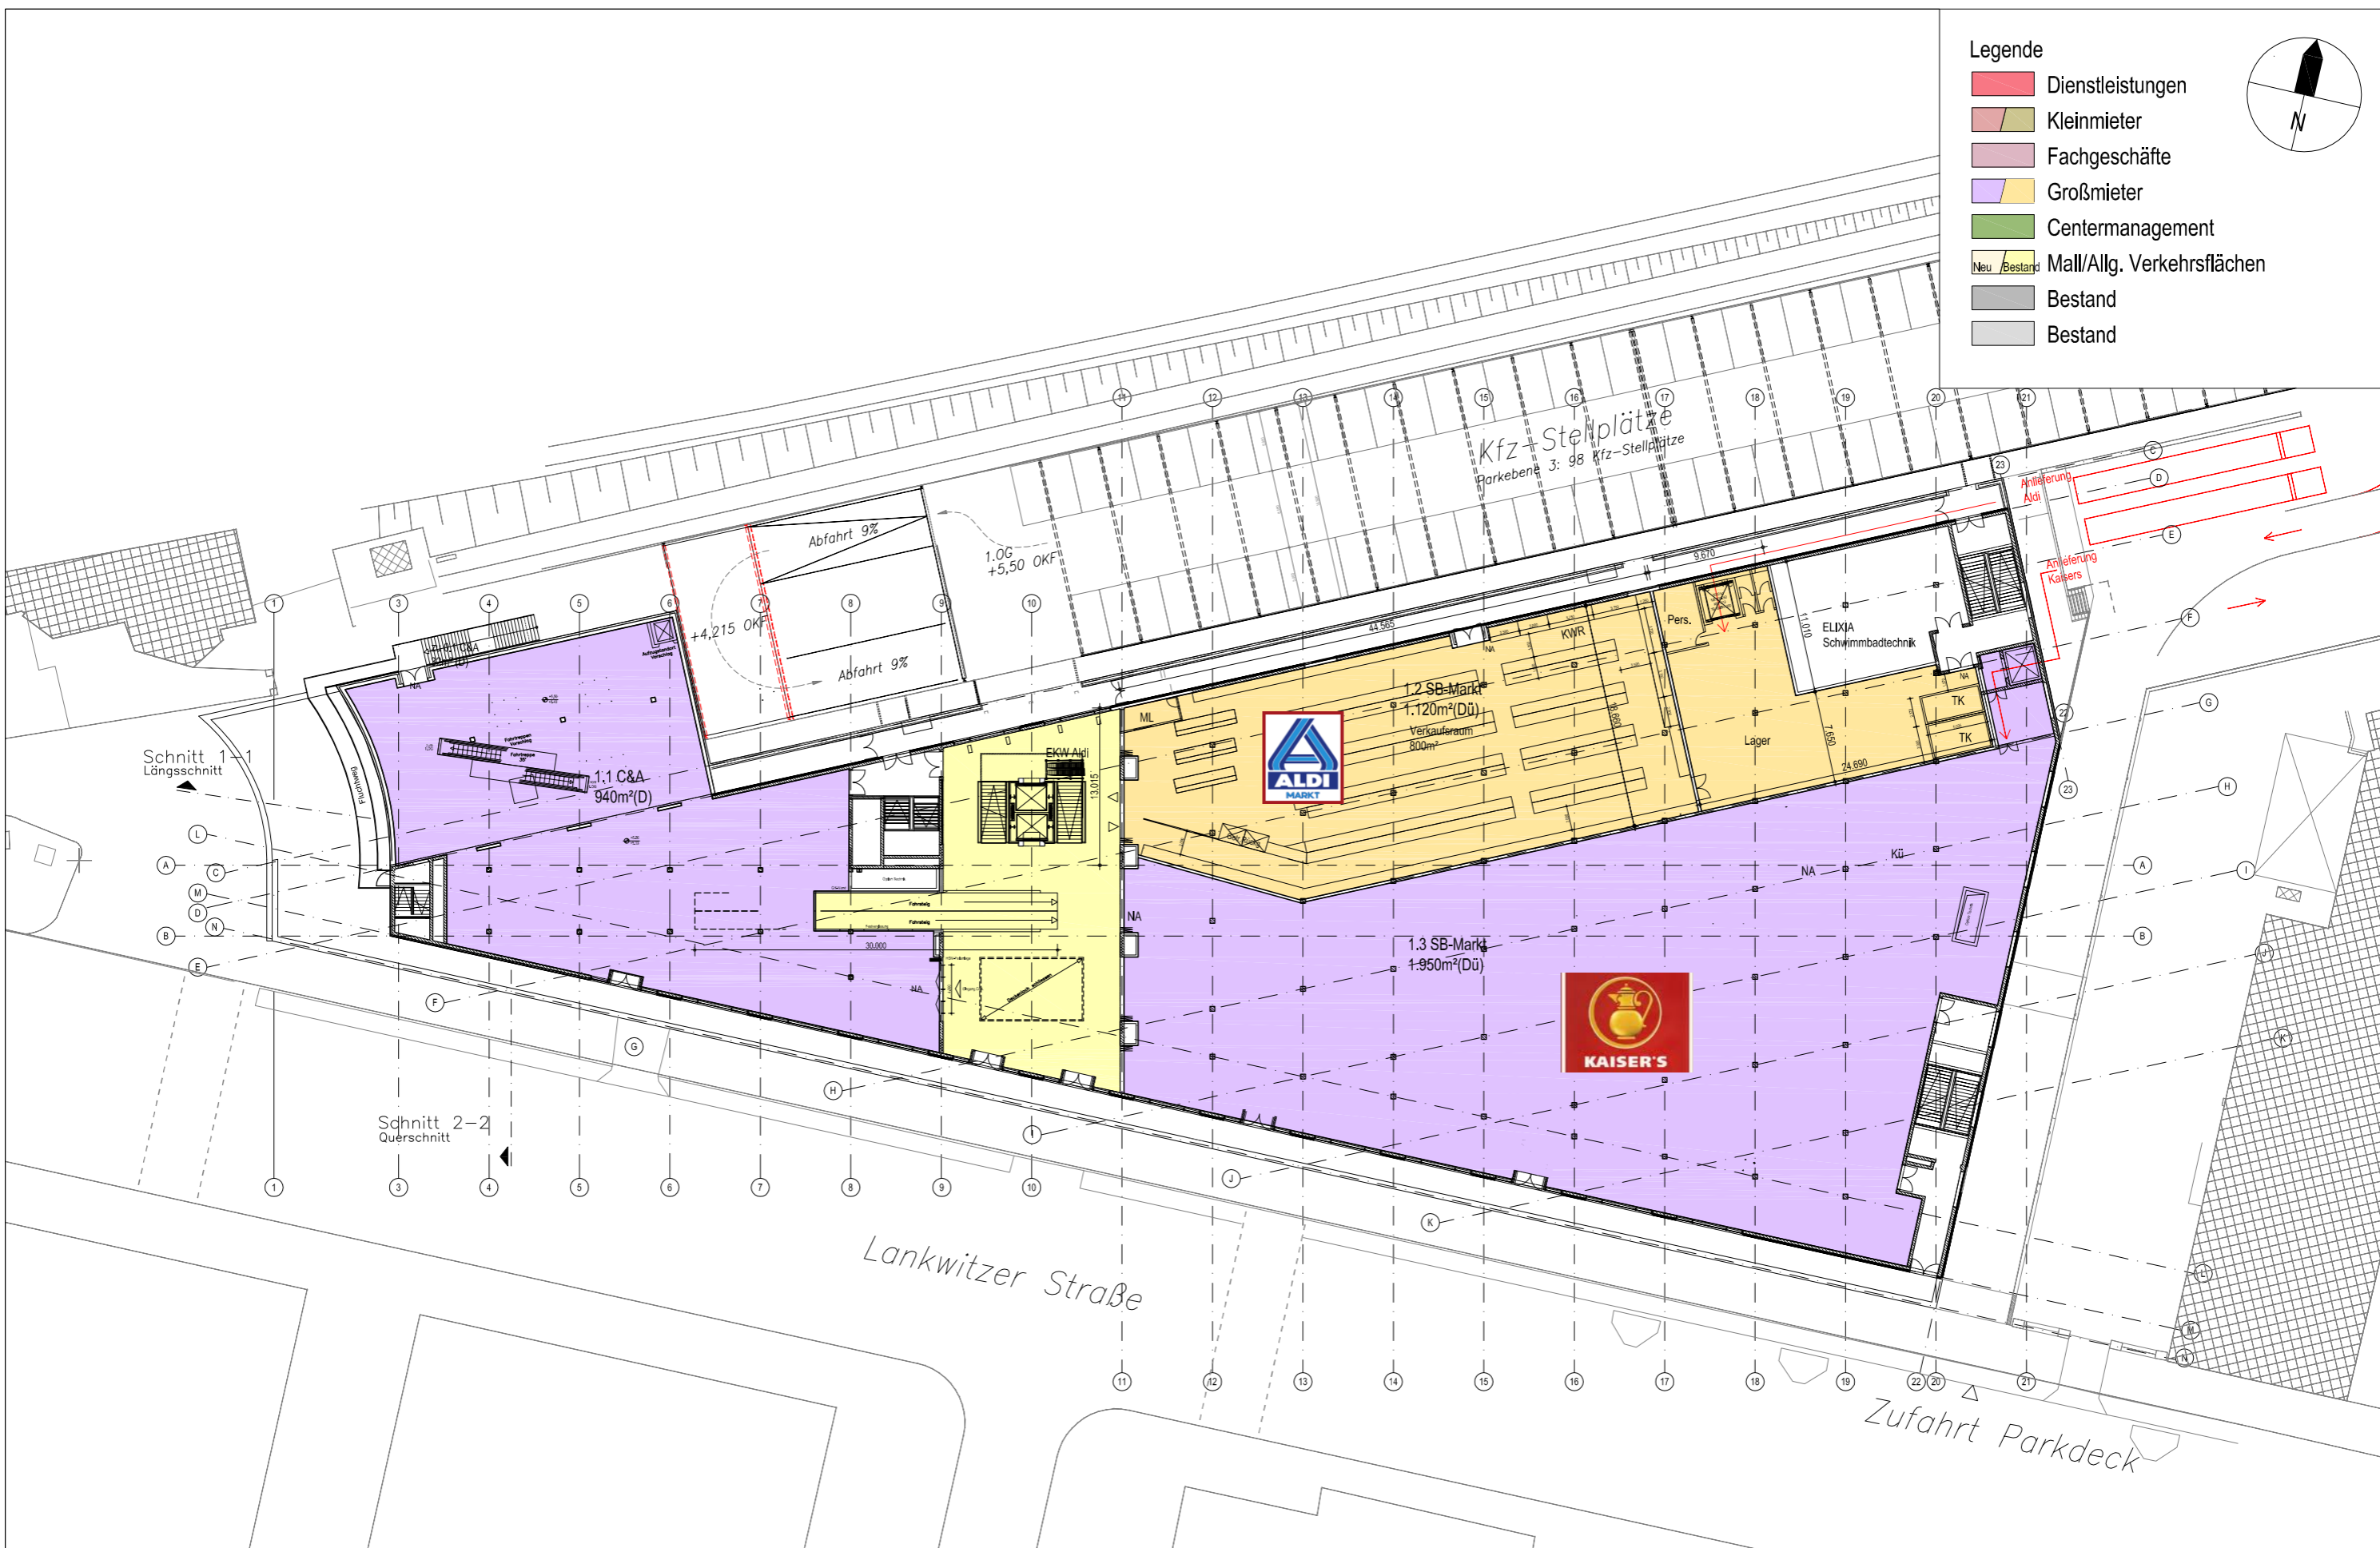

Datum
 08.09.2010
 Blattnummer

Projekt
LIO - LICHTERFELDE OST
 Planbezeichnung
ERDGESCHOß
Variante A

- Legende**
- Dienstleistungen
 - Kleinmieter
 - Fachgeschäfte
 - Großmieter
 - Centermanagement
 - Mall/Allg. Verkehrsflächen
 - Bestand
 - Bestand

Mietflächenkonzept. Änderungen vorbehalten.

Maßstab
 M 1:500
 Blattformat
 DIN A3

Datum
 08.09.2010
 Blattnummer

Projekt
LIO - LICHTERFELDE OST
 Planbezeichnung
1.OBERGESCHOSS **Variante A**